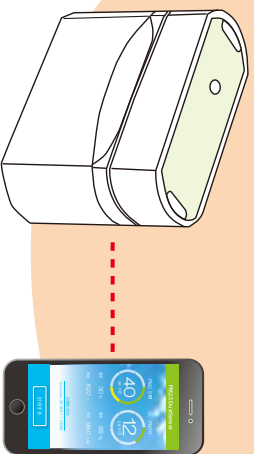

※このカタログは2016年5月現在のものです。

遠隔地の空気をスマホで確認 ～PM2.5/PM10をはじめ、温湿度等もスマホでチェック！

東京・大阪・台北の空気のキレイ度を、手元で確認！

①大阪市内で計測中

②台北市内で計測中

クラウドサーバー

③展示会場で計測中

3ヶ所の計測データを
タブレットに表示