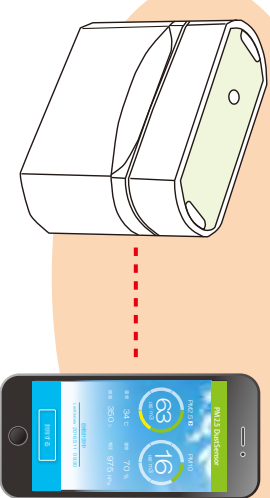

※このカタログは2016年5月現在のものです。

遠隔地の空気をスマホで確認 ～PM2.5/PM10をはじめ、温湿度等もスマホでチェック！

東京・大阪・台北の空気のキレイ度を、手元で確認！

①大阪市内で計測中

②台北市内で計測中

クラウドサーバー

③展示会場で計測中

3ヶ所の計測データを
タブレットに表示