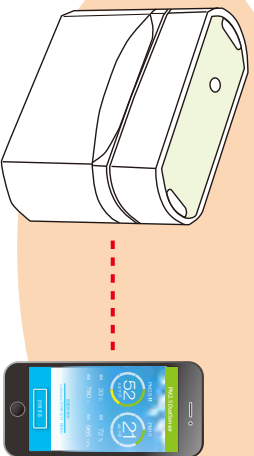

※このカタログは2016年5月現在のものです。

遠隔地の空気をスマホで確認 ～PM2.5/PM10をはじめ、温湿度等もスマホでチェック！

東京・大阪・台北の空気のキレイ度を、手元で確認！

①大阪市内で計測中

②台北市内で計測中

クラウドサーバー

③展示会場で計測中

3ヶ所の計測データを
タブレットに表示