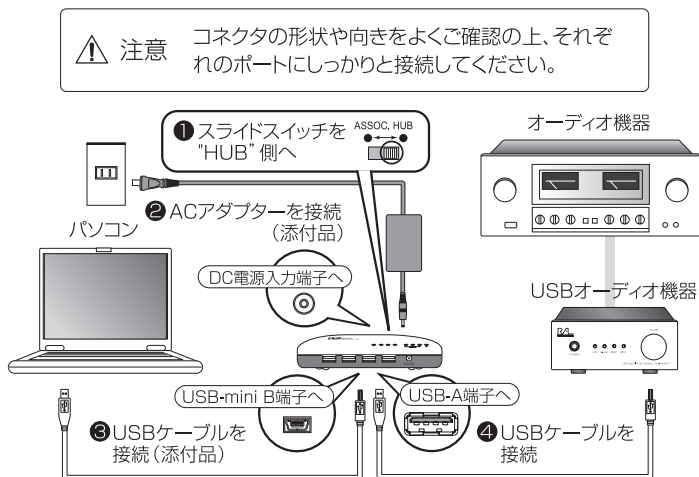

1-2.内容物の確認

パッケージの中に下記の物がすべて揃っているかご確認ください。万一不足がありましたら、お手数ですが弊社サポートセンターまたは販売店までご連絡ください。

1-3.各部の名称

----- (点線)はLEDインジゲータの位置関係を示しています。

2 セットアップ

RAL-HUB02をパソコン本体とUSBオーディオ機器との間に接続します。次の説明に従って接続してください。

- RAL-HUB02背面のスライドスイッチを「HUB」側にセットしてください。
- ACアダプターをRAL-HUB02へ接続します。
通電するとPOWER LED (赤) が点灯、HOST LED (橙) が点滅します。
- パソコンとRAL-HUB02間のUSBケーブルを接続します。
パソコンを認識するとHOST LED (橙) が消灯します。
- USBオーディオ機器とRAL-HUB02間のUSBケーブルを接続します。
(USBケーブルは別途ご用意ください。)
接続した位置のLINK LED (緑) が点灯します。