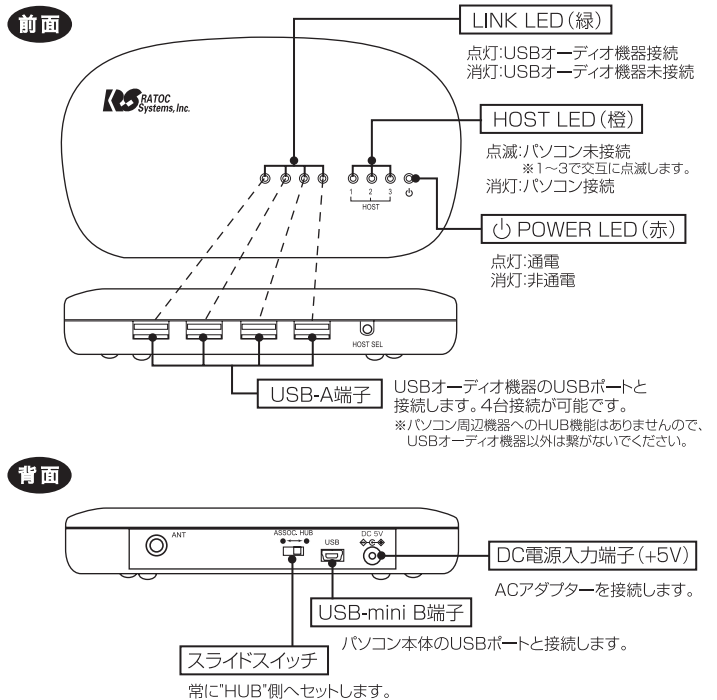

1-2.内容物の確認

パッケージの中に下記の物がすべて揃っているかご確認ください。万一不足がありましたら、お手数ですが弊社サポートセンターまたは販売店までご連絡ください。

1-3.各部の名称

----- (点線)はLEDインジゲータの位置関係を示しています。

2 セットアップ

RAL-HUB02をパソコン本体とUSBオーディオ機器との間に接続します。次の説明に従って接続してください。

- RAL-HUB02背面のスライドスイッチを「HUB」側にセットしてください。
- ACアダプターをRAL-HUB02へ接続します。
通電するとPOWER LED (赤) が点灯、HOST LED (橙) が点滅します。
- パソコンとRAL-HUB02間のUSBケーブルを接続します。
パソコンを認識するとHOST LED (橙) が消灯します。
- USBオーディオ機器とRAL-HUB02間のUSBケーブルを接続します。
(USBケーブルは別途ご用意ください。)
接続した位置のLINK LED (緑) が点灯します。