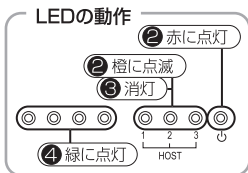

1-2.内容物の確認

パッケージの中に下記の物がすべて揃っているかご確認ください。万一不足がありましたら、お手数ですが弊社サポートセンターまたは販売店までご連絡ください。

1-3.各部の名称

----- (点線)はLEDインジゲータの位置関係を示しています。

2 セットアップ

RAL-HUB02をパソコン本体とUSBオーディオ機器との間に接続します。次の説明に従って接続してください。

- RAL-HUB02背面のスライドスイッチを「HUB」側にセットしてください。
- ACアダプターをRAL-HUB02へ接続します。
通電するとPOWER LED (赤) が点灯、HOST LED (橙) が点滅します。
- パソコンとRAL-HUB02間のUSBケーブルを接続します。
パソコンを認識するとHOST LED (橙) が消灯します。
- USBオーディオ機器とRAL-HUB02間のUSBケーブルを接続します。
(USBケーブルは別途ご用意ください。)
接続した位置のLINK LED (緑) が点灯します。