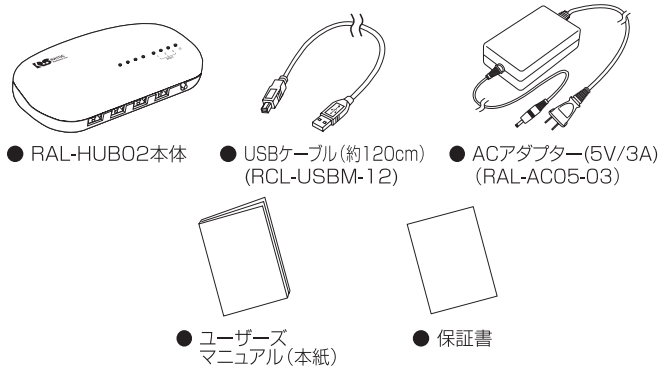

1-2.内容物の確認

パッケージの中に下記の物がすべて揃っているかご確認ください。万一不足がありましたら、お手数ですが弊社サポートセンターまたは販売店までご連絡ください。

1-3.各部の名称

----- (点線)はLEDインジゲータの位置関係を示しています。

2 セットアップ

RAL-HUB02をパソコン本体とUSBオーディオ機器との間に接続します。次の説明に従って接続してください。

- RAL-HUB02背面のスライドスイッチを「HUB」側にセットしてください。
- ACアダプターをRAL-HUB02へ接続します。
通電するとPOWER LED (赤) が点灯、HOST LED (橙) が点滅します。
- パソコンとRAL-HUB02間のUSBケーブルを接続します。
パソコンを認識するとHOST LED (橙) が消灯します。
- USBオーディオ機器とRAL-HUB02間のUSBケーブルを接続します。
(USBケーブルは別途ご用意ください。)
接続した位置のLINK LED (緑) が点灯します。